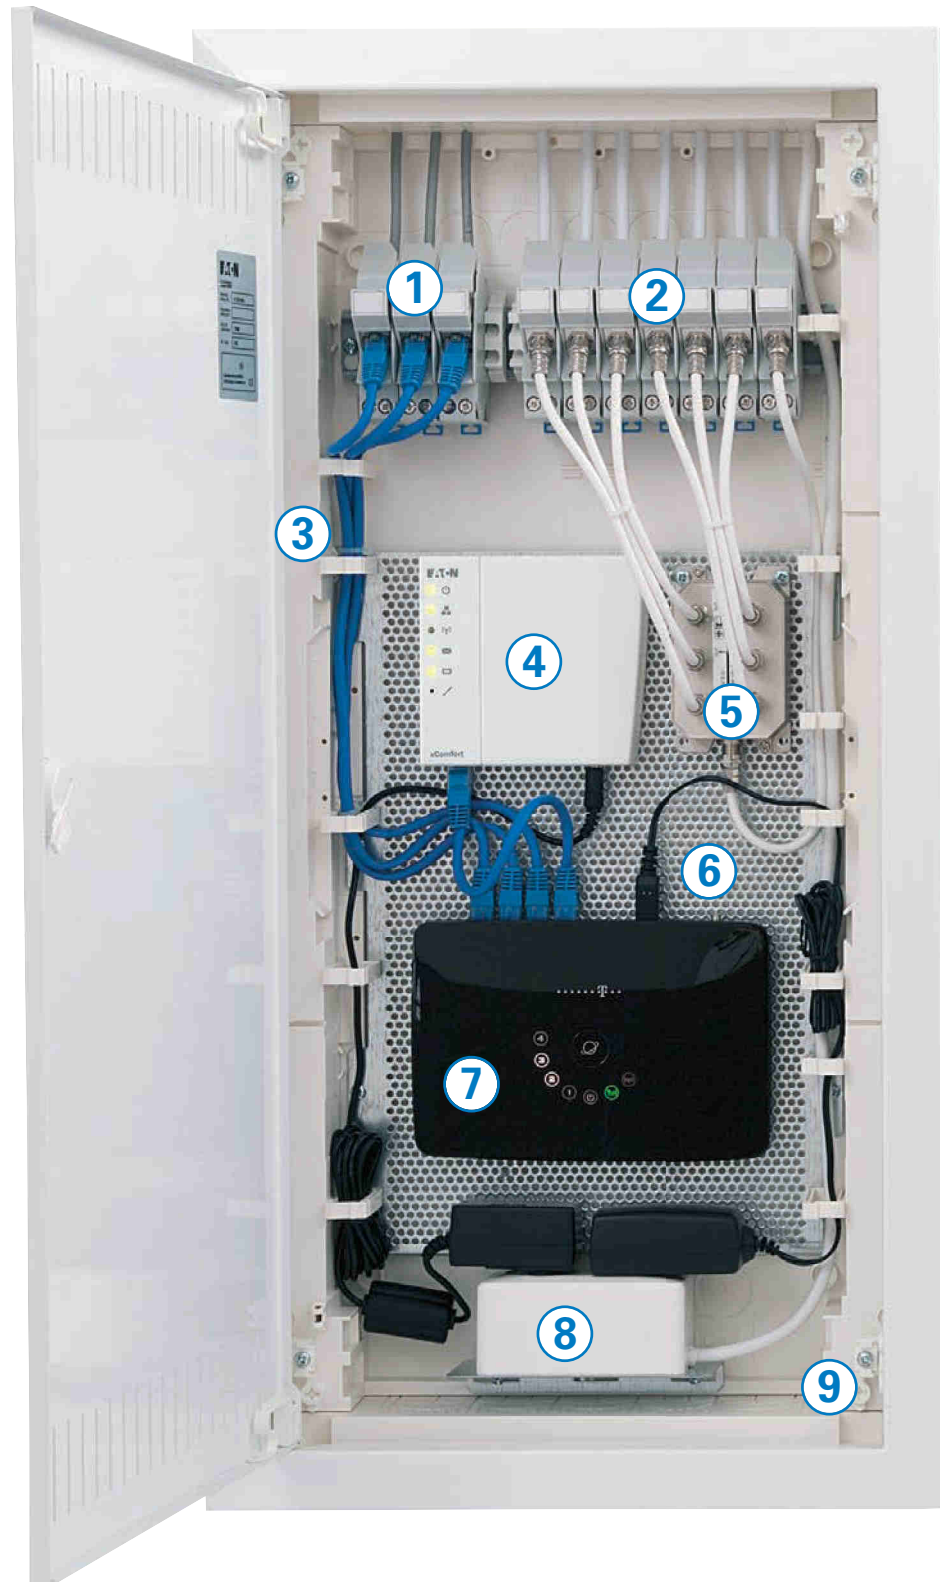

ezú elektrotechnický zväzobný ústav
CERTIFIKOVÁNO
na EZÚ dle ČSN EN 61439-3

Domovní rozvodnice xComfort

EATON

Powering Business Worldwide

Multimediální skříň

Příklad osazení

- ① Modul s konektorem RJ45
- ② Modul s konektorem pro koaxiální kabel
- ③ Možnost osazení držáku kabelů
- ④ Smart Manager
- ⑤ Televizní rozbočovač
- ⑥ Vyjmutelný perforovaný panel pro uchycení jakéhokoliv zařízení
- ⑦ Wi-Fi router / modem
- ⑧ Dvouzásuvka pro zařízení s třídou ochrany II (bez ochr. kolíku)
- ⑨ 3D kompenzace nerovnosti podkladu