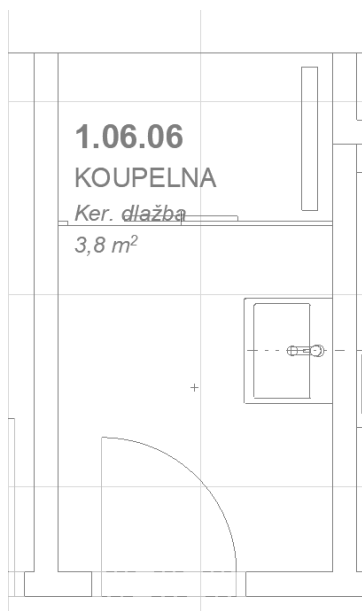

Sanitární vybavení

SPRCHA 2

Označení v koordinačních výkresech: **SP2** (byt 1.06)

SPRCHOVÁ VANIČKA

Výrobce: AlcaPLAST

Řada: APZ4-750

Základní specifikace: podlahový žlab s okrajem pro perforovaný rošt a nastavitelným límcem ke stěně

Rošt: LINE -750, nerezový matný

AlcaPLAST®

ZÁSTĚNA

Výrobce: Concept

Řada: 100 NEW

Základní specifikace: **1400 x 1900 mm**, posuvné 1-dílné sprchové dveře s bočním segmentem, lišta stříbrná matná, sklo čiré AP

concept

BATERIE

Výrobce: Grohe

Řada: BauLoop

Základní specifikace: sprchová nástěnná páková baterie, rozteč 150 mm

PŘÍSLUŠENSTVÍ

- Sprchová souprava Grohe Tempesta Cosmopolitan 2jet s tyčí, chrom sprchová hadice – délka 1,25 m
- Vhodná spádová lišta AlcaPLAST