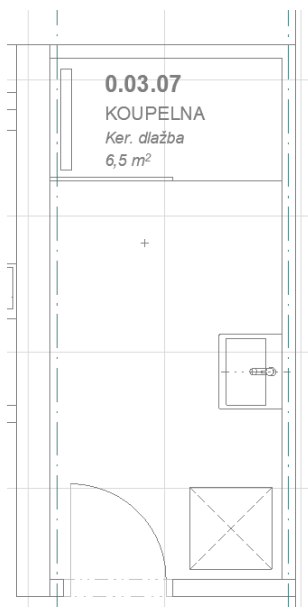

Sanitární vybavení

SPRCHA 1

Označení v koordinačních výkresech: **SP1** (byt 0.03)

SPRCHOVÁ VANIČKA

Výrobce: AlcaPLAST

Řada: APZ4-750

Základní specifikace: podlahový žlab s okrajem pro perforovaný rošt a nastavitelným límcem ke stěně

Rošt: Rošt ke žlabům - nerezový Concept 100 RKC1-750, kolmý 750 mm matný

AlcaPLAST®

ZÁSTĚNA

Výrobce: Polysan

Řada: MODULAR SHOWER

Základní specifikace: **1100 x 2000 mm**, stabilizační vzpěra, boční stěna samostatně stojící s nástěnnou lištou, stříbrná lesklá, sklo čiré

polysan

BATERIE

Výrobce: Grohe

Řada: BauLoop

Základní specifikace: sprchová nástěnná páková baterie, rozteč 150 mm

GROHE

PŘÍSLUŠENSTVÍ

- Sprchová souprava Grohe Tempesta Cosmopolitan 2jet s tyčí, chrom
- sprchová hadice – délka 1,25 m
- Vhodná spádová lišta AlcaPLAST