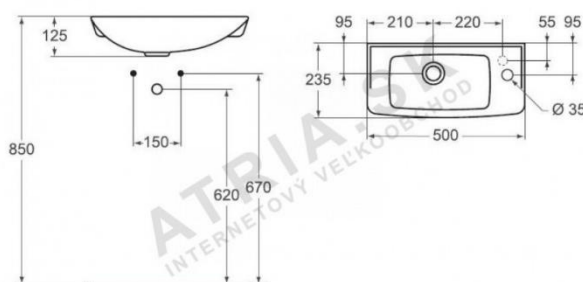

Výrobce: Concept,

Řada: Cube 2.0

Základní specifikace: 600 x 460 mm, klasické umyvadlo, s otvorem pro baterii, s přepadem, barva: bílá

BATERIE

Výrobce: Grohe

Řada: BauLoop

Základní specifikace: výška 147 mm, s odtokovou soupravou, chrom

Sanitární vybavení

UMÝVÁTKO

Označení v koordinačních výkresech: **UM**

UMYVADLO

Výrobce: Ideal Standard

Řada: Eurovit

Základní specifikace: 500 x 235 mm, s přepadem a otvorem pro armaturu, barva: bílá

BATERIE

Výrobce: Grohe

Řada: BauLoop

Základní specifikace: výška 147 mm, s odtokovou soupravou, chrom

PŘÍSLUŠENSTVÍ

- Sifon umyvadlový – mosazný Easy lahvový 5/4", 32 mm chrom
- Ventil rohový – Schell - Sanland bez matky s GUM.TĚSNĚNÍM, s NEREZ SÍTKEM 3/8"x1/2" chrom
- Upevnění – Souprava na upevnění umyvadel - M10x120 mm NY

Sanitární vybavení

TOALETA 1

Označení v koordinačních výkresech: **K**

TOALETA

Výrobce: Vitra

Řada: S50

Základní specifikace: 400x520 mm, odpad vodorovný, otevřený vnitřní okraj, hl.splachování, barva: bílá
systém RIMLESS - WC bez splachovacího okruhu. Systém zabraňuje množení choroboplodných zárodků a nabízí vynikající hygienické parametry. Prováděné zkoušky vlastností na test ukládání bakterií a oplachu mísy vykazují o 95 % lepší výsledky u WC se systémem RIMLESS ve srovnání se standardními WC