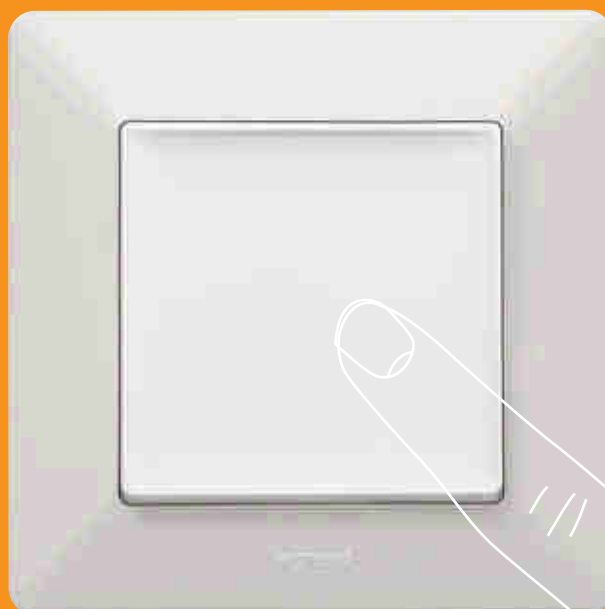

Lehkost ve službách vašeho dotyku

Moderní konkávní krytka

Světlá stránka štíhlosti

Zadní část rámečku působí odlehčeně.