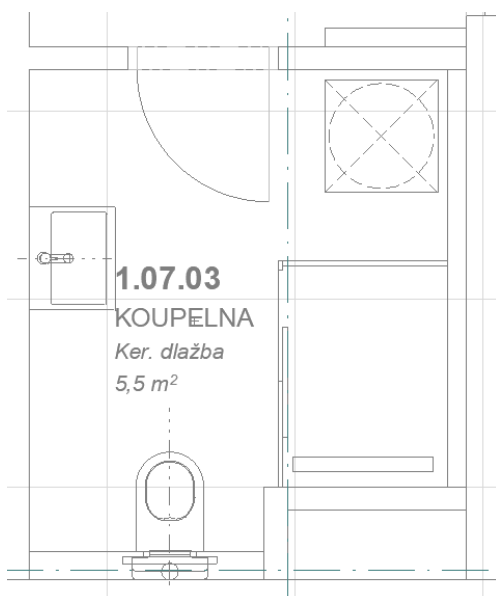

Sanitární vybavení

SPRCHA 3

Označení v koordinačních výkresech: **SP3** (byt 1.07)

SPRCHOVÁ VANIČKA

Výrobce: AlcaPLAST

Řada: APZ4-750

Základní specifikace: podlahový žlab s okrajem pro perforovaný rošt a nastavitelným límcem ke stěně

Rošt: LINE -750, nerezový matný

AlcaPLAST®

ZÁSTĚNA

Výrobce: Concept

Řada: 100 NEW

Základní specifikace: **900 x 1400 x 1900 mm**, posuvné 1-dílné sprchové dveře s bočním segmentem, lišta stříbrná matná, sklo čiré AP

concept

BATERIE

Výrobce: Grohe

Řada: BauLoop

Základní specifikace: sprchová nástěnná páková baterie, rozteč 150 mm

PŘÍSLUŠENSTVÍ

- Sprchová souprava Grohe Tempesta Cosmopolitan 2jet s tyčí, chrom
- sprchová hadice – délka 1,25 m
- Vhodná spádová lišta AlcaPLAST