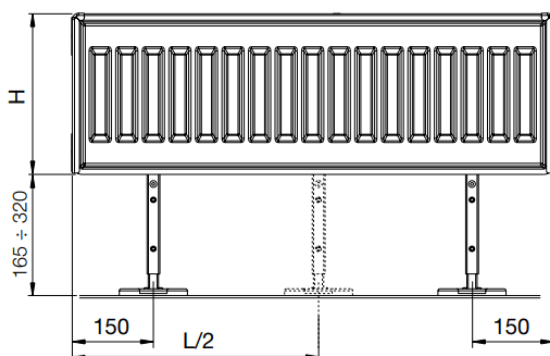

Upevnění na podlahu

- TERMOSTAT PODLAHOVÉHO ELEKTRICKÉHO VYTÁPĚNÍ